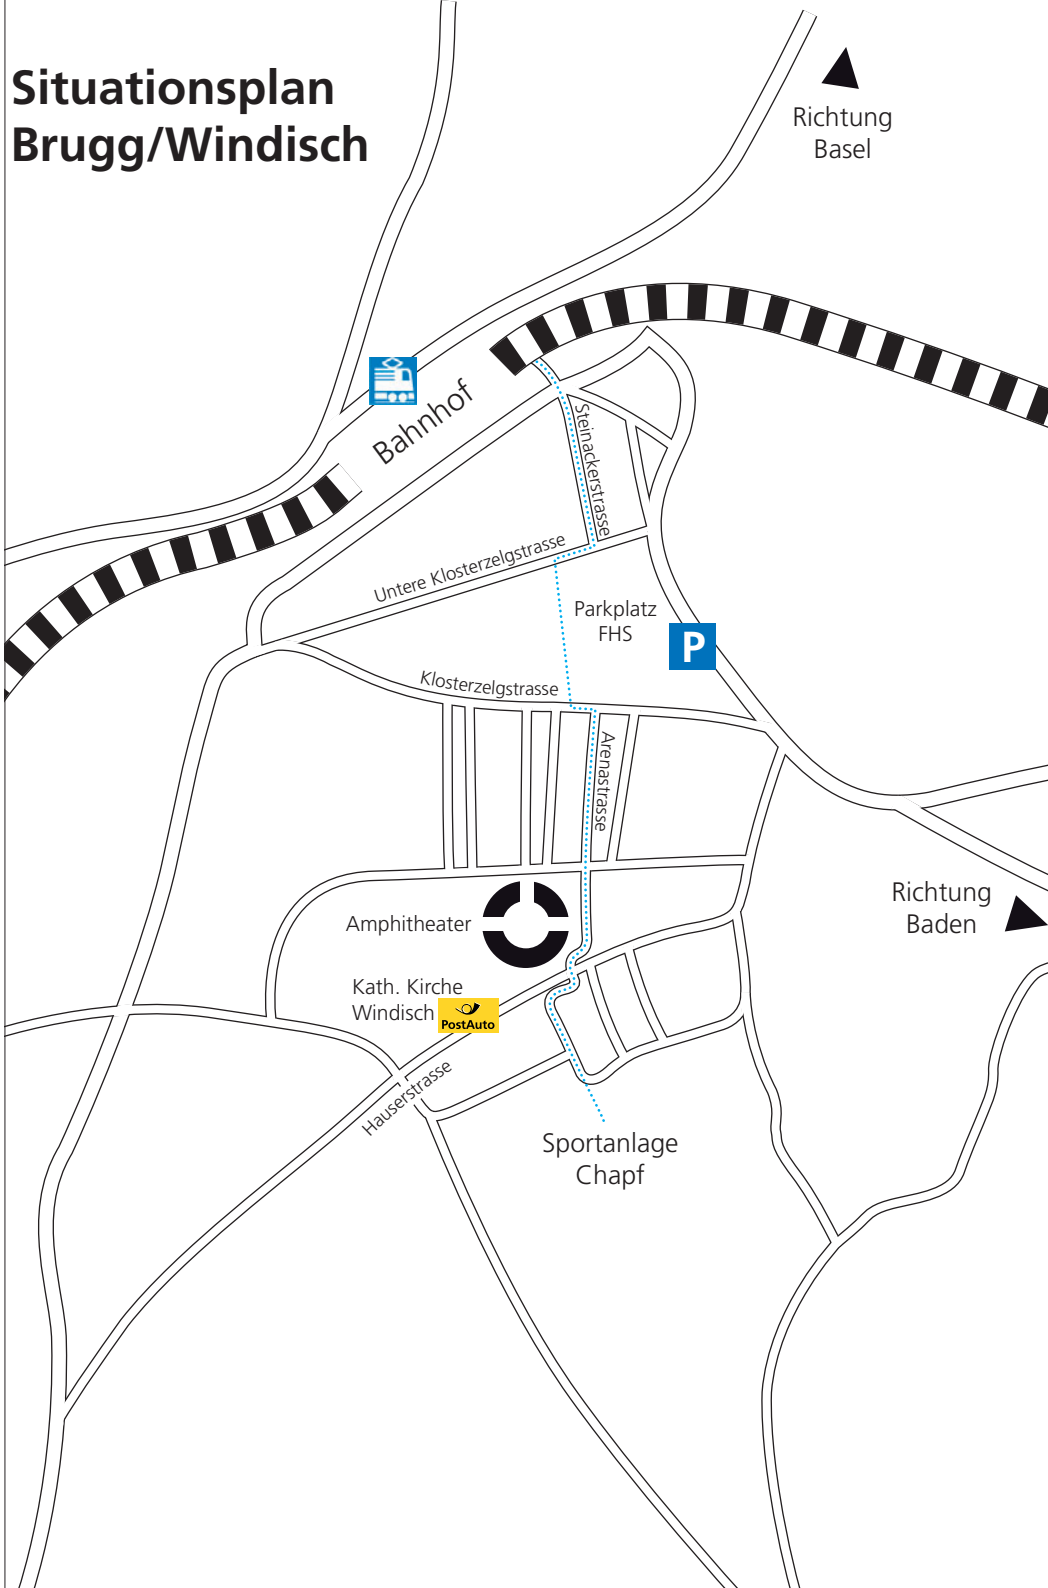

# Situationsplan Brugg/Windisch

Richtung  
Basel

Bahnhof

Steinackerstrasse

Untere Klosterzelgstrasse

Parkplatz  
FHS

Klosterzelgstrasse

Arenastrasse

Amphitheater

Kath. Kirche  
Windisch

Hauserstrasse

Sportanlage  
Chapf

Richtung  
Baden